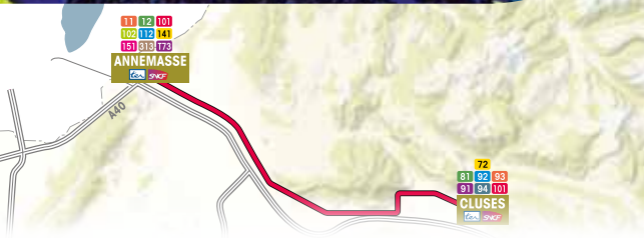

Horaires 101

ANNEMASSE / BONNEVILLE / CLUSES

PÉRIODE

du 5 septembre 2011 au 3 septembre 2012

lihsa

SAT

JOURS DE FONCTIONNEMENT	L M Me J V	L M Me J V
PÉRIODE SCOLAIRES	●	●
VACANCES SCOLAIRES	●	●
ANNEMASSE Gare Routière	6.28	16.17
ARTHAZ	6.43	16.32
NANGY	6.48	16.37
FINDROL	6.50	16.39
CONTAMINE S/ ARVE	6.53	16.42
LA PERRINE	6.55	16.44
BONNEVILLE Mairie	7.03	16.52
BONNEVILLE Gare	7.05	16.54
AYSE Église	7.08	16.57
AYSE Mairie	7.09	16.58
AYSE Treloux	7.11	17.00
MARIGNIER Poste	7.18	17.07
MARIGNIER Gare	7.20	17.09
MARIGNIER Collège	-	17.10
THYEZ Champ des Mottes	7.25	17.15
THYEZ Usine Léger	7.27	17.17
THYEZ Église	7.30	17.20
THYEZ Charmilles	7.32	17.22
THYEZ En Bud	7.34	17.24
THYEZ Lac	7.36	17.26
THYEZ La Vallée	7.38	17.28
THYEZ Champ des Gonds	-	17.30
(A) CLUSES Collège	7.45	17.35
(A) CLUSES Écoles	7.50	17.40
CLUSES Gare Routière	7.55	17.45